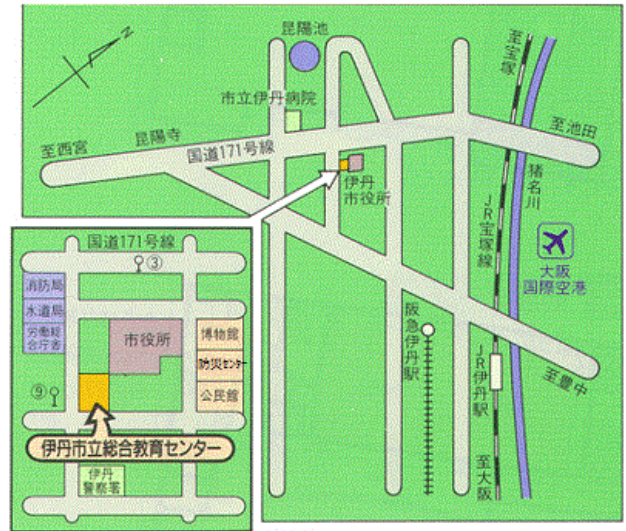

日 程

時間	内 容
12:50	受 付
13:15	開 講
13:20	講 演 「不登校の子どもたちに寄りそって ～県立神出学園の不登校支援～」 学園長 小林 剛
14:20	シンポジウム 「神出学園の生活で得たもの」 〈パネリスト〉 学園修了生・修了生保護者 学園スタッフ 〈コーディネーター〉 学園スタッフ
15:30	ミニトークセッション
16:00	閉 講

伊丹市立総合教育センター

〒664-0898

伊丹市千僧1丁目1番地

TEL : 072-780-2480

【会場までのアクセス】

- ■JR伊丹駅またはJR中山寺駅より伊丹市バスに乗車
  阪急伊丹駅または阪急塚口駅より伊丹市バスに乗車
- ■伊丹市バス「市役所前」または「裁判所前」下車
- ■市役所前の時計台のある建物です
- ■駐車場は、市役所の駐車場（有料）があります

学園長紹介 小林 剛

平成4年に神出学園構想策定委員会委員長となり、平成6年より学園長を務める。現在は武庫川女子大学名誉教授。不登校やひきこもりなど、悩める子ども達の臨床研究に携わる。「ひょうごユースケアネット推進会議」座長。現在は各種青少年問題で全国を講演している。日本ロールレタリング学会から学術功労賞を受賞すると共に、2012年度に兵庫県社会賞も受賞した。主な著書として「子どもの発達と文化」「もうなくしたい子どもの悲劇」「子どもの心の傷を読み解く」「いじめを克服する」「高校中退」等がある。

【申 込 方 法】

令和元年11月1日（金）までに下記申込書にてFAXもしくは神出学園ホームページ（申込フォーム）からお申し込みください。受付後、こちらからFAXまたは電子メールにてご連絡します。

申 込 先

FAX : 078-965-1123

HP : <http://www.kande-gakuen.jp>

兵庫県立神出学園(担当：藤原・中村)

当日の連絡先 090-2196-8066

「令和元年度 神出学園オープン講座 in 阪神」参加申込

お名前： _____

所 属： _____

連絡先ご住所： 〒 _____

TEL・FAX 番号： (TEL) _____

(FAX) _____